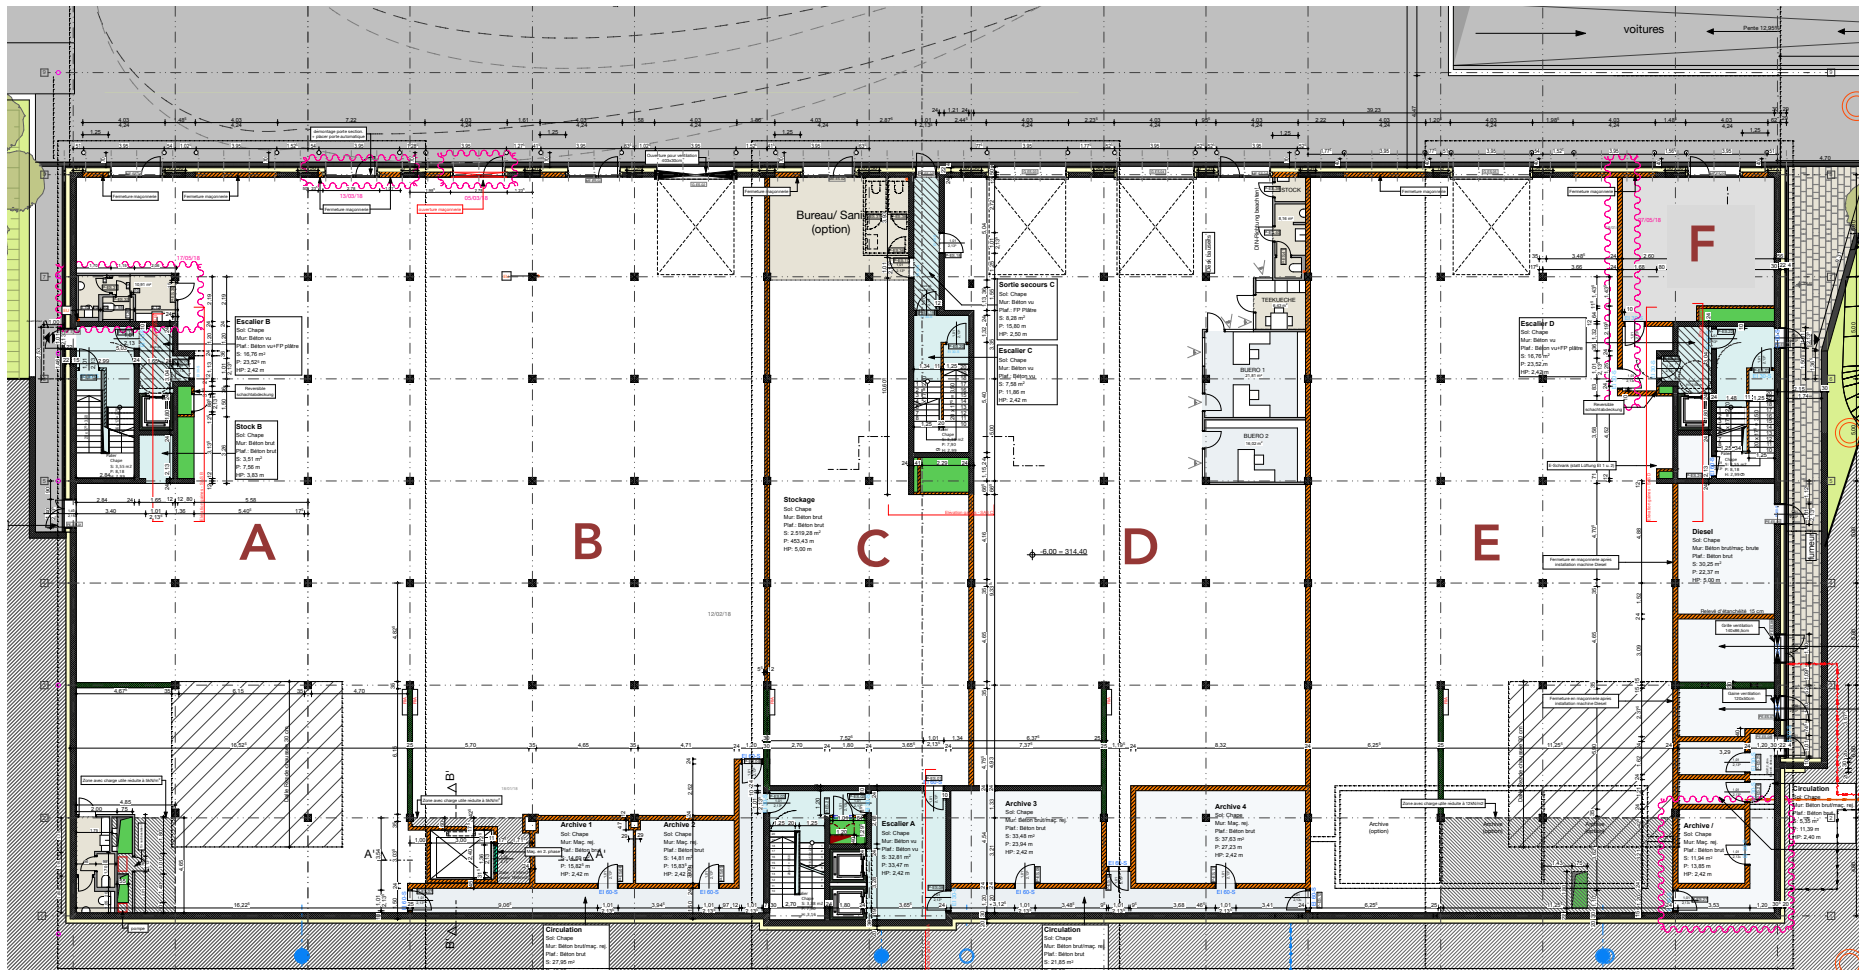

PLAN D'AMENAGEMENT HALLS COMMERCIAUX

LOCATION DE HALLS COMMERCIAUX MODULABLES À LEUDELANGE

2.500 m² de halls commerciaux entièrement modulables, accessibles directement depuis la rue, en rez-de-jardin. Les espaces dédiés aux halls commerciaux offrent des surfaces de 250 à 2.500 m² pour toutes activités commerciales ou artisanales. Ils peuvent s'ajouter à la location d'une surface commerciale.

	A	B	C	D	E	F
Surface	LOUE	LOUE	250 m ²	LOUE	LOUE	LOUE