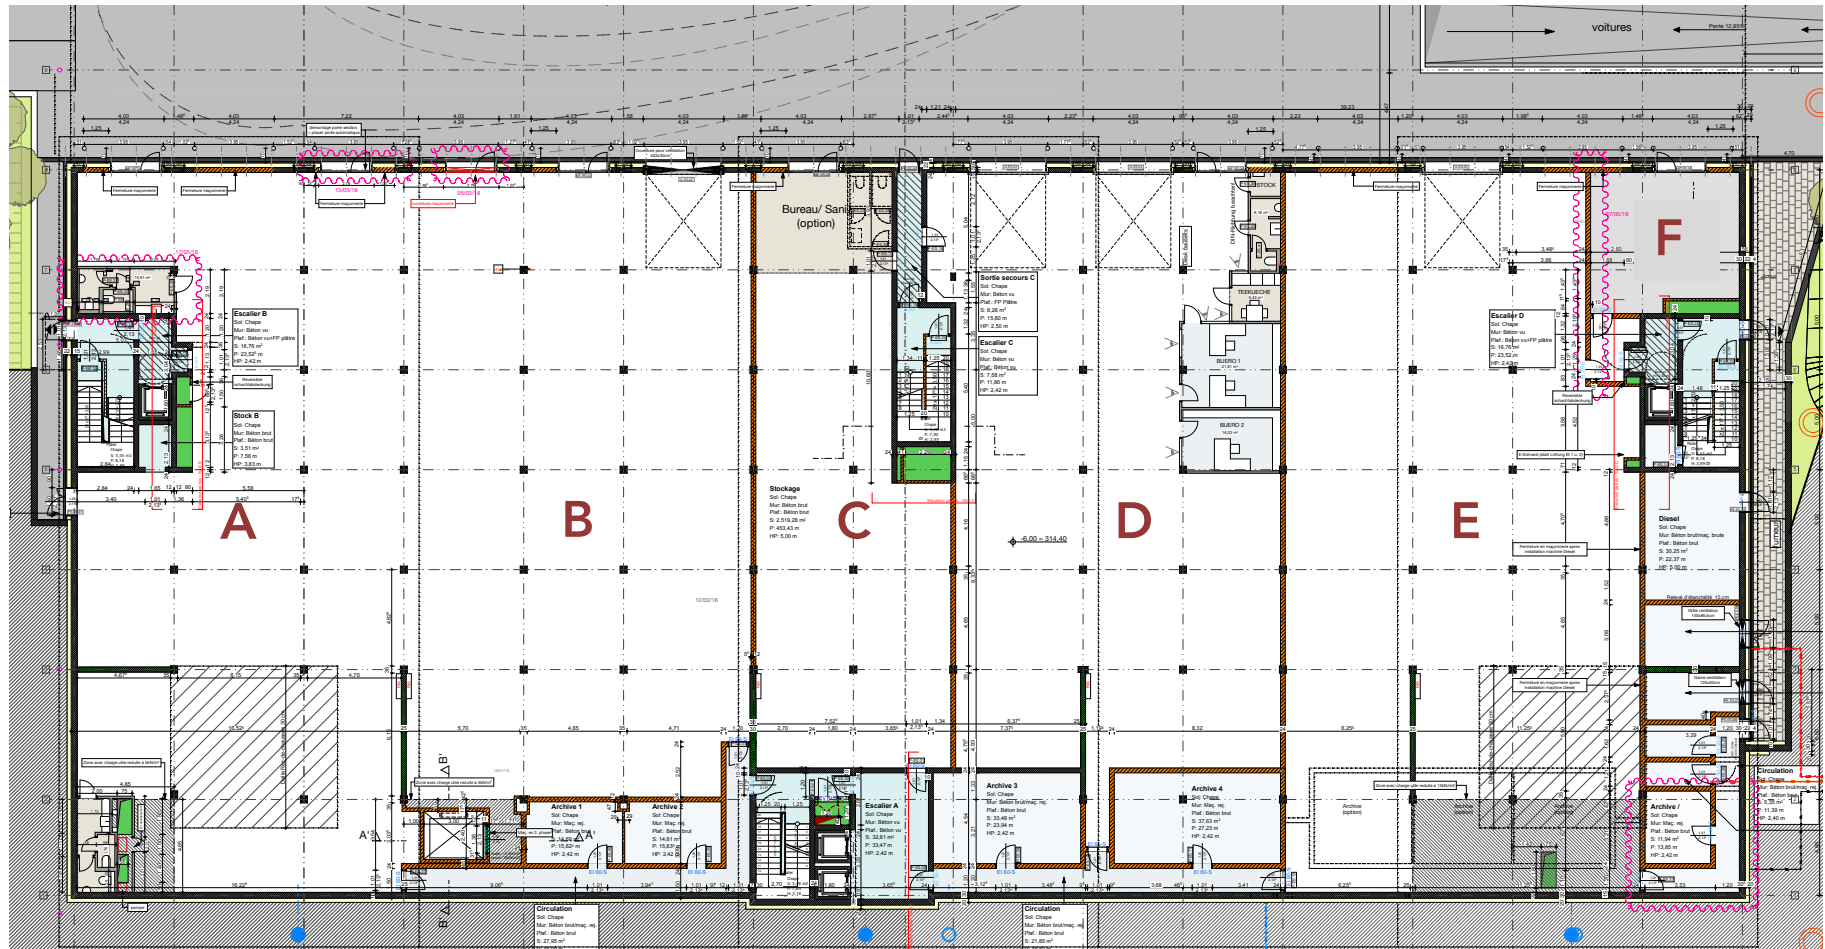

# PLAN D'AMENAGEMENT HALLS COMMERCIAUX

## LOCATION DE HALLS COMMERCIAUX MODULABLES À LEUDELANGE

2.610 m<sup>2</sup> de halls commerciaux entièrement modulables, accessibles directement depuis la rue, en rez-de-jardin. Les espaces dédiés aux halls commerciaux offrent des surfaces de 50 à 1.140 m<sup>2</sup> pour toutes activités commerciales ou artisanales ou encore à des fins d'entreposage. Ils peuvent être combinés à la location d'une surface commerciale ou de bureaux pour répondre à vos besoins.

	A	B	C	D	E	F
Surface	LOUE	LOUE	LOUE	LOUE	637,95 m <sup>2</sup>	49,67 m <sup>2</sup>